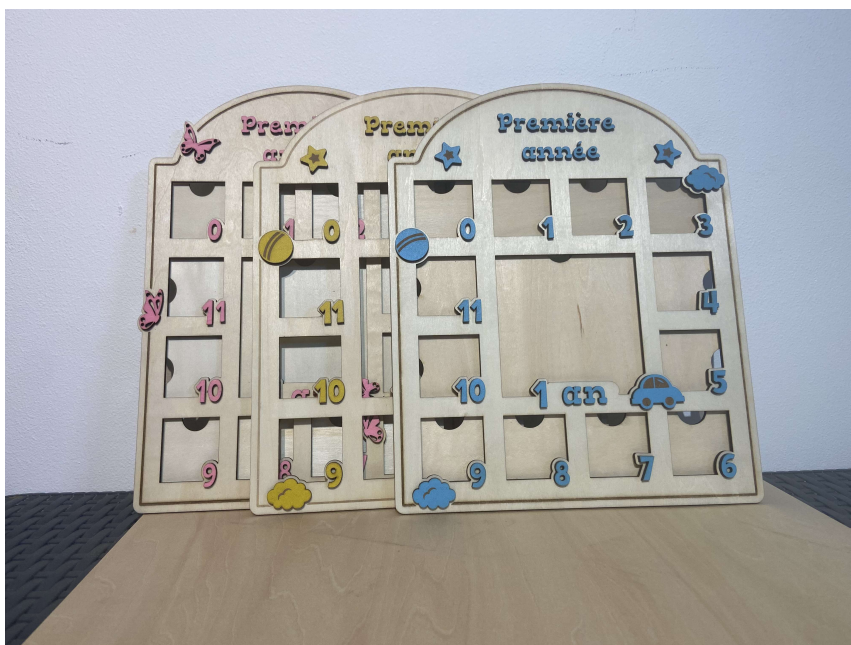

TORTUE

LICORNE

DINOSAURE

RENARD

CADRE DE NAISSANCE 30 EUROS
COULEUR AU CHOIX
DIMENSIONS : 295 X 240 MM

LANTERNE 35 EUROS
DIMENSIONS : 260 X 260 X 150MM
AUTRES MODELES SUR DEMANDE

PANDA

CHAT

PUZZLE EN BOIS 20 EUROS
DIMENSIONS : 295 X 295 X 6 MM

GOODIES

PORTE CLÉ ACRYLIQUE
PERSONNALISE 9,00 EUROS

PORTE CLÉ BOIS
PERSONNALISE 7,50 EUROS

DÉCORATION INTÉRIEURE

HORLOGE
40 EUROS
DIAMETRE : 295 MM

NOËL

SAPIN ÉCLAIRE 26 EUROS
DIMENSIONS : 385 X 230 X 100 MM

BOULE DE NOËL
12,50 EUROS
DIAMETRE : 100 MM

Décors différent sur
demande.

ENSEMBLE DE BOULES DE NOËL
DIAMÈTRE 70 MM
12,50 EUROS

CALENDRIER DE L'AVENT LIVRE
75 EUROS
DIMENSIONS : 275 X 260 X 90 MM

SACS EN BOIS

SAC MOTIFS DE LA MER
45 EUROS
DIMENSIONS : 300 X 180 X 120 MM

SAC MOTIFS A CŒUR
40 EUROS
DIMENSIONS : 250 X 160 X 120 MM